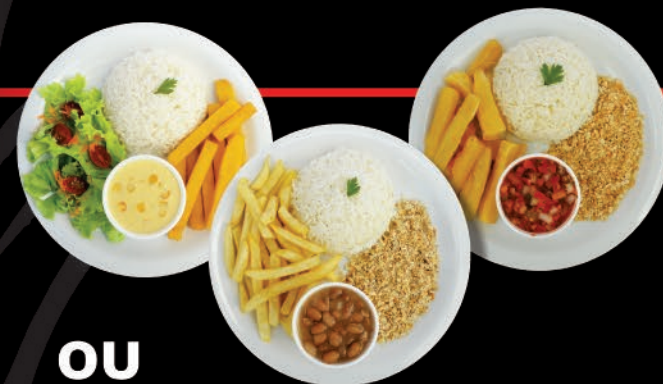

Picanha

Filé Mignon

Cordeiro

Medalhão de Carne

Medalhão de Frango

Camarão

Tilápia

Tilápia à Milanesa

PRATO EXECUTIVO - R\$ 11,50

Monte o seu

Escolha 1 item

Escolha 1 item

Escolha 2 itens

Arroz branco
Arroz integral

Creme de milho
Vinagrete
Feijão

Balata frita · Polenta frita
Mandioca frita · Farofa
Seleta de legumes · Salada
Salada de maionese